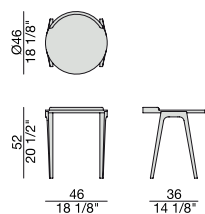

Tavolino tondo in massello di
noce canaletta.

Round side table in solid
canaletta walnut.

Runder Beistelltisch aus
massivem Nussbaum Canaletta.

Table basse ronde en noyer
canaletta massif.

Mesa auxiliar redonda en nogal
canaletta macizo.